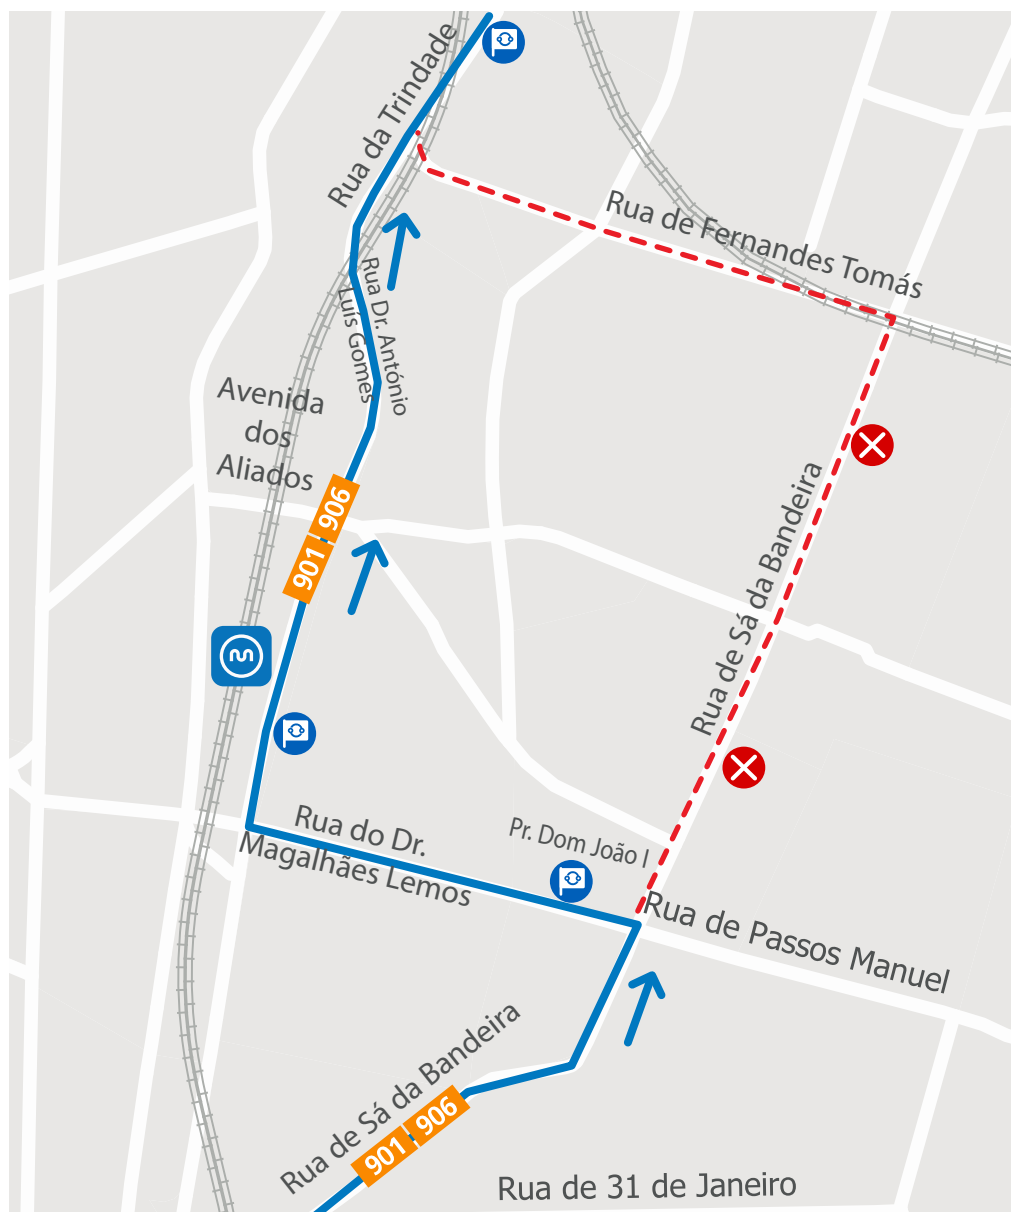

**LINHAS** 901 906

**Validade:** No dia 16 de abril, das 10h00 às 13h00, logo que a sinalização o indique.

**Motivo:** Obras na Rua de Fernandes Tomás (Porto).

Mod 221\_E\_08\_DMVK\_124\_26 14 de abril de 2026

**LINHA AZUL**  
**226 158 158**  
(chamada para a rede fixa nacional)

 Percurso interrompido  Paragem desativada  Paragem provisória  Paragem

 Segunda a Sexta 08h00 - 19h00 · Sábado 09h00 - 13h00  
Monday to Friday 8am - 7pm · Saturday 9am - 1pm